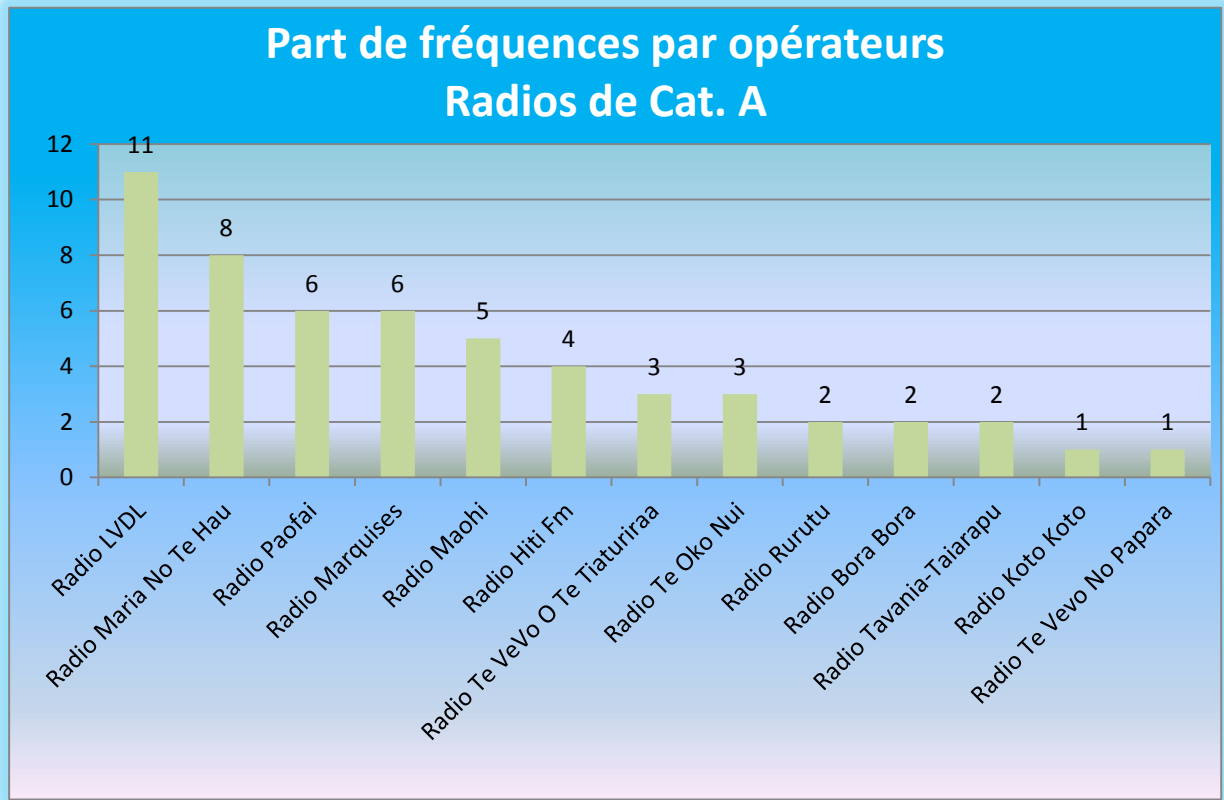

Comité Territorial de l'Audiovisuel de Polynésie Française

Comité Territorial de l'Audiovisuel de Polynésie Française

1.5- Fréquences des radios de Polynésie française

	RADIOS	ASSOCIATIONS/SOCIÉTÉS	CAT.	FREQ.	ZONES
1	RADIO BORA BORA	Association Radio Bora Bora	A	88,8	ILES SOUS LE VENT
2	RADIO BORA BORA	Association Radio Bora Bora	A	95,4	ILES SOUS LE VENT
3	RADIO HITI FM	Association HITI FM	A	93,2	ILES DU VENT MOOREA
4	RADIO HITI FM	Association HITI FM	A	100,3	ILES SOUS LE VENT
5	RADIO HITI FM	Association HITI FM	A	103,4	ILES DU VENT TAHITI
6	RADIO HITI FM	Association HITI FM	A	106,2	ILES DU VENT TAHITI
7	RADIO KOTOKOTO	Association Radio Kotokoto	A	96	ILES AUSTRALES
8	RADIO LA VOIX DE L'ESPERANCE	Association La Voix de l'Espérance, radio et médias adventistes (LVDL)	A	93,1	ILES SOUS LE VENT
9	RADIO LA VOIX DE L'ESPERANCE	Association La Voix de l'Espérance, radio et médias adventistes (LVDL)	A	94,5	ILES SOUS LE VENT
10	RADIO LA VOIX DE L'ESPERANCE	Association La Voix de l'Espérance, radio et médias adventistes (LVDL)	A	95,6	ILES DU VENT TAHITI
11	RADIO LA VOIX DE L'ESPERANCE	Association La Voix de l'Espérance, radio et médias adventistes (LVDL)	A	96,2	ILES SOUS LE VENT
12	RADIO LA VOIX DE L'ESPERANCE	Association La Voix de l'Espérance, radio et médias adventistes (LVDL)	A	97,4	ILES TUAMOTU-GAMBIER
13	RADIO LA VOIX DE L'ESPERANCE	Association La Voix de l'Espérance, radio et médias adventistes (LVDL)	A	98,2	ILES DU VENT TAHITI
14	RADIO LA VOIX DE L'ESPERANCE	Association La Voix de l'Espérance, radio et médias adventistes (LVDL)	A	98,6	ILES DU VENT TAHITI
15	RADIO LA VOIX DE L'ESPERANCE	Association La Voix de l'Espérance, radio et médias adventistes (LVDL)	A	99,5	ILES DU VENT MOOREA
16	RADIO LA VOIX DE L'ESPERANCE	Association La Voix de l'Espérance, radio et médias adventistes (LVDL)	A	99,8	ILES DU VENT TAHITI
17	RADIO LA VOIX DE L'ESPERANCE	Association La Voix de l'Espérance, radio et médias adventistes (LVDL)	A	102,2	ILES DU VENT TAHITI
18	RADIO LA VOIX DE L'ESPERANCE	Association La Voix de l'Espérance, radio et médias adventistes (LVDL)	A	105,1	ILES DU VENT TAHITI