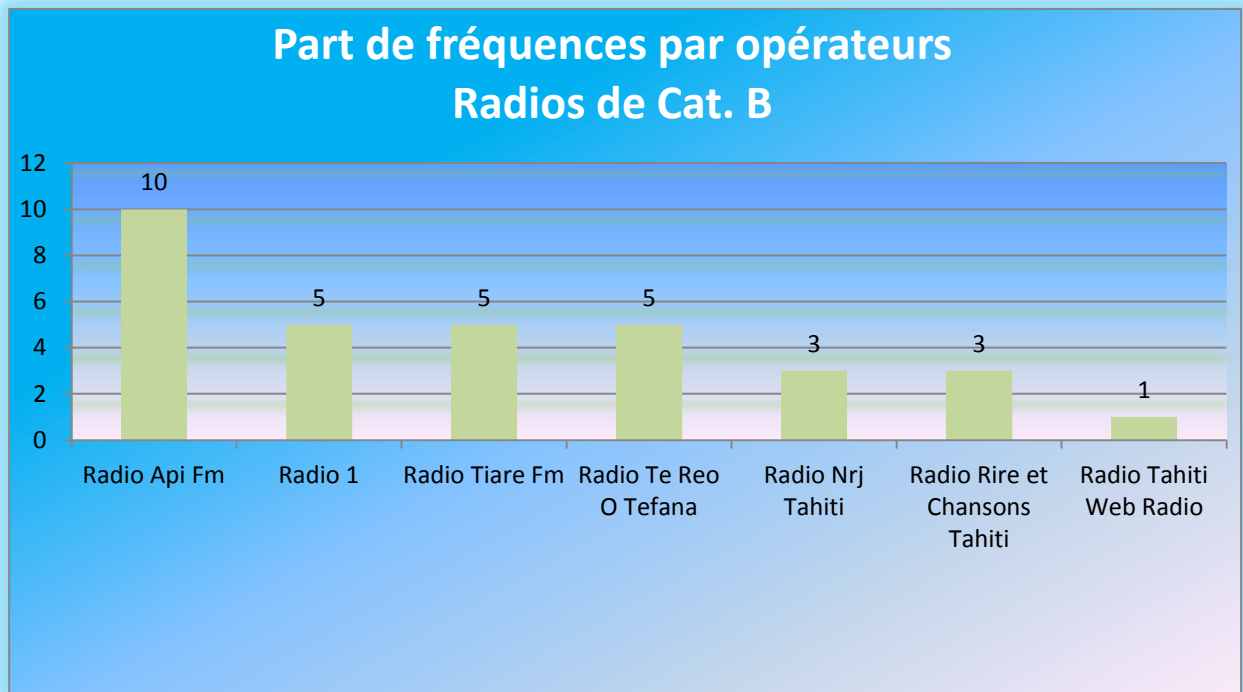

Comité Territorial de l'Audiovisuel de Polynésie Française

Comité Territorial de l'Audiovisuel de Polynésie Française

1.5- Fréquences des radios de Polynésie française

	RADIOS	ASSOCIATIONS/SOCIÉTÉS	CAT.	FREQ.	ZONES
1	RADIO BORA BORA	Association Radio Bora Bora	A	88,8	ILES SOUS LE VENT
2	RADIO BORA BORA	Association Radio Bora Bora	A	95,4	ILES SOUS LE VENT
3	RADIO HITI FM	Association HITI FM	A	93,2	ILES DU VENT MOOREA
4	RADIO HITI FM	Association HITI FM	A	100,3	ILES SOUS LE VENT
5	RADIO HITI FM	Association HITI FM	A	103,4	ILES DU VENT TAHITI
6	RADIO HITI FM	Association HITI FM	A	106,2	ILES DU VENT TAHITI
7	RADIO KOTOKOTO	Association Radio Kotokoto	A	96	ILES AUSTRALES
8	RADIO LA VOIX DE L'ESPERANCE	Association La Voix de l'Espérance, radio et médias adventistes (LVDL)	A	93,1	ILES SOUS LE VENT
9	RADIO LA VOIX DE L'ESPERANCE	Association La Voix de l'Espérance, radio et médias adventistes (LVDL)	A	94,5	ILES SOUS LE VENT
10	RADIO LA VOIX DE L'ESPERANCE	Association La Voix de l'Espérance, radio et médias adventistes (LVDL)	A	95,6	ILES DU VENT TAHITI
11	RADIO LA VOIX DE L'ESPERANCE	Association La Voix de l'Espérance, radio et médias adventistes (LVDL)	A	96,2	ILES SOUS LE VENT
12	RADIO LA VOIX DE L'ESPERANCE	Association La Voix de l'Espérance, radio et médias adventistes (LVDL)	A	97,4	ILES TUAMOTU-GAMBIER
13	RADIO LA VOIX DE L'ESPERANCE	Association La Voix de l'Espérance, radio et médias adventistes (LVDL)	A	98,2	ILES DU VENT TAHITI
14	RADIO LA VOIX DE L'ESPERANCE	Association La Voix de l'Espérance, radio et médias adventistes (LVDL)	A	98,6	ILES DU VENT TAHITI
15	RADIO LA VOIX DE L'ESPERANCE	Association La Voix de l'Espérance, radio et médias adventistes (LVDL)	A	99,5	ILES DU VENT MOOREA
16	RADIO LA VOIX DE L'ESPERANCE	Association La Voix de l'Espérance, radio et médias adventistes (LVDL)	A	99,8	ILES DU VENT TAHITI
17	RADIO LA VOIX DE L'ESPERANCE	Association La Voix de l'Espérance, radio et médias adventistes (LVDL)	A	102,2	ILES DU VENT TAHITI
18	RADIO LA VOIX DE L'ESPERANCE	Association La Voix de l'Espérance, radio et médias adventistes (LVDL)	A	105,1	ILES DU VENT TAHITI