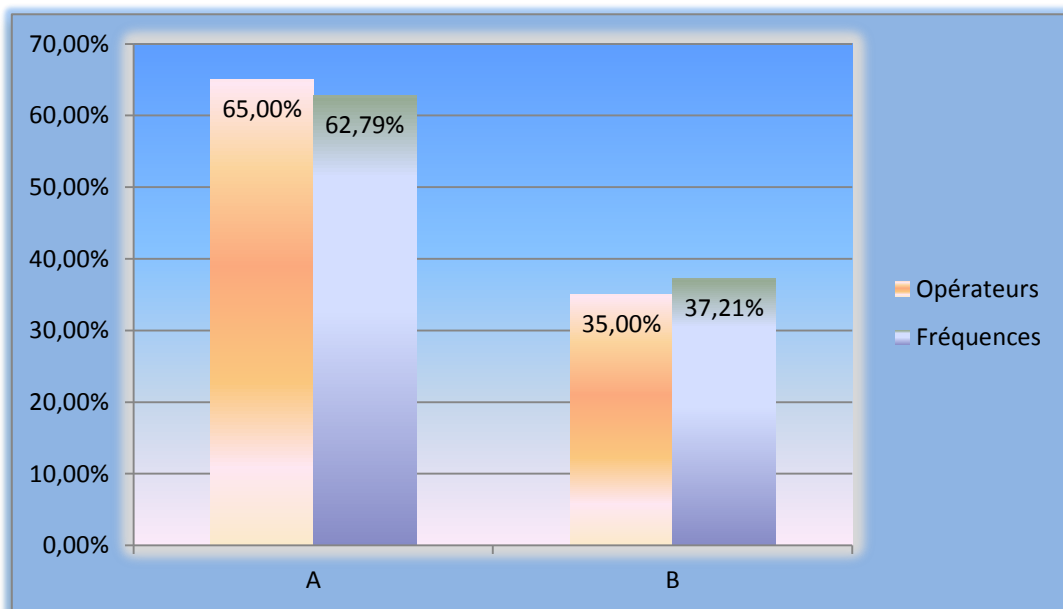

Comité Territorial de l'Audiovisuel de Polynésie Française

1.1- Répartition quantitative des opérateurs autorisés en FM par catégorie

➤ Le paysage audiovisuel est ainsi composé au 31 décembre 2021 :

Catégorie	A	B	Total
Opérateurs	13	7	20
Fréquences	54	32	86

Il n'existe pas de catégorie C, D et E en Polynésie.

1.2- Répartition des opérateurs et des fréquences par catégorie