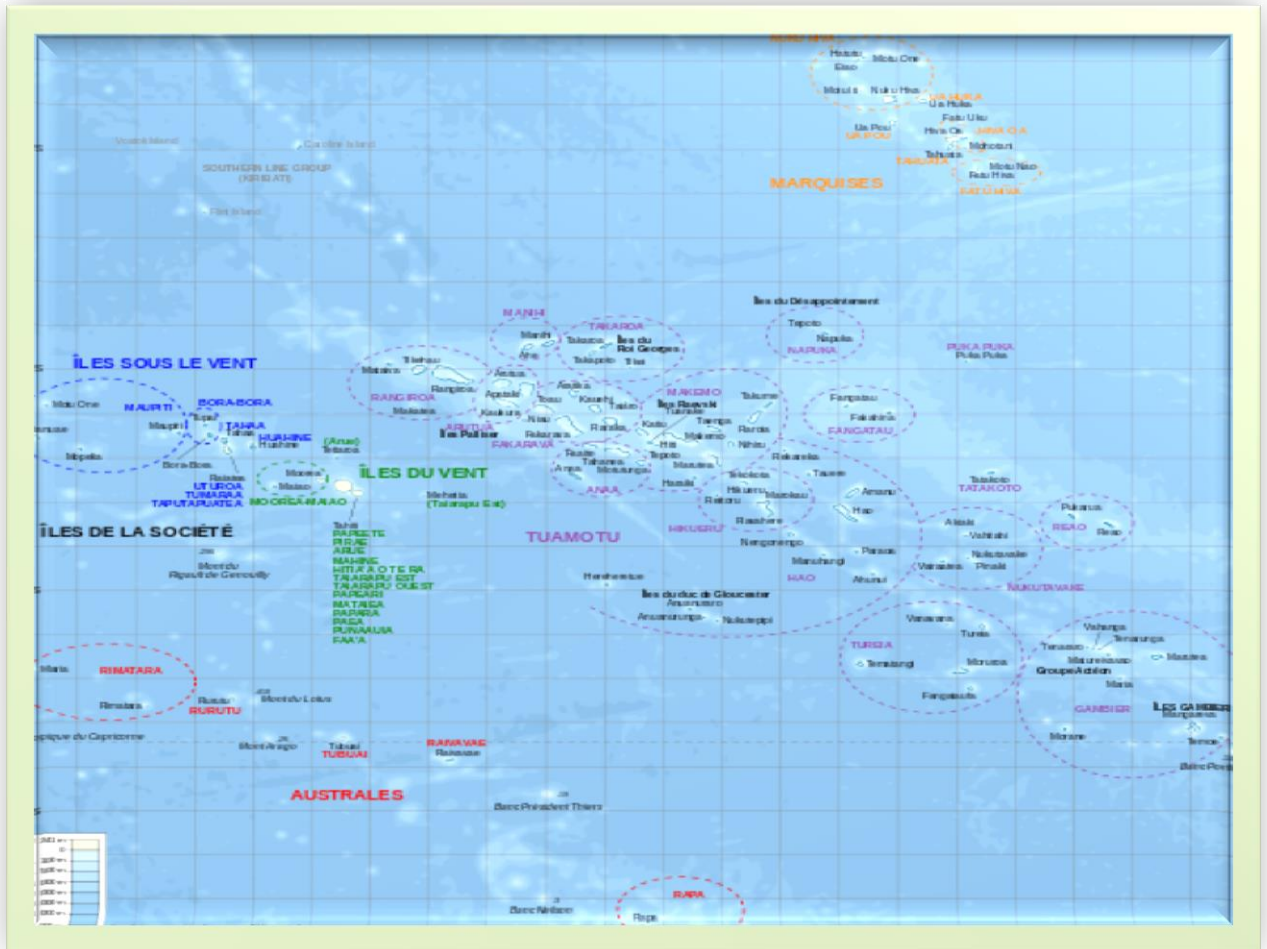

ARCOM POLYNESIE FRANÇAISE
Rapport d'activité 2022

LA POLYNÉSIE FRANÇAISE

La Polynésie française compte 118 îles dont 76 habitées, qui représentent 3600 km² de terres émergées, regroupées en cinq archipels dispersés sur une ZEE de 5 millions de km² :

- L'archipel de la Société avec les îles du Vent et les îles Sous-le-Vent ;
- L'archipel des Tuamotu ;
- L'archipel des Gambier ;
- L'archipel des Australes ;
- L'archipel des Marquises.

La Polynésie française est une collectivité d'outre-mer (COM) de la République française, bénéficiant d'une large autonomie par rapport au gouvernement métropolitain. Le fonctionnement atypique de la représentation locale de l'ARCOM résulte du statut d'autonomie de la Polynésie française.